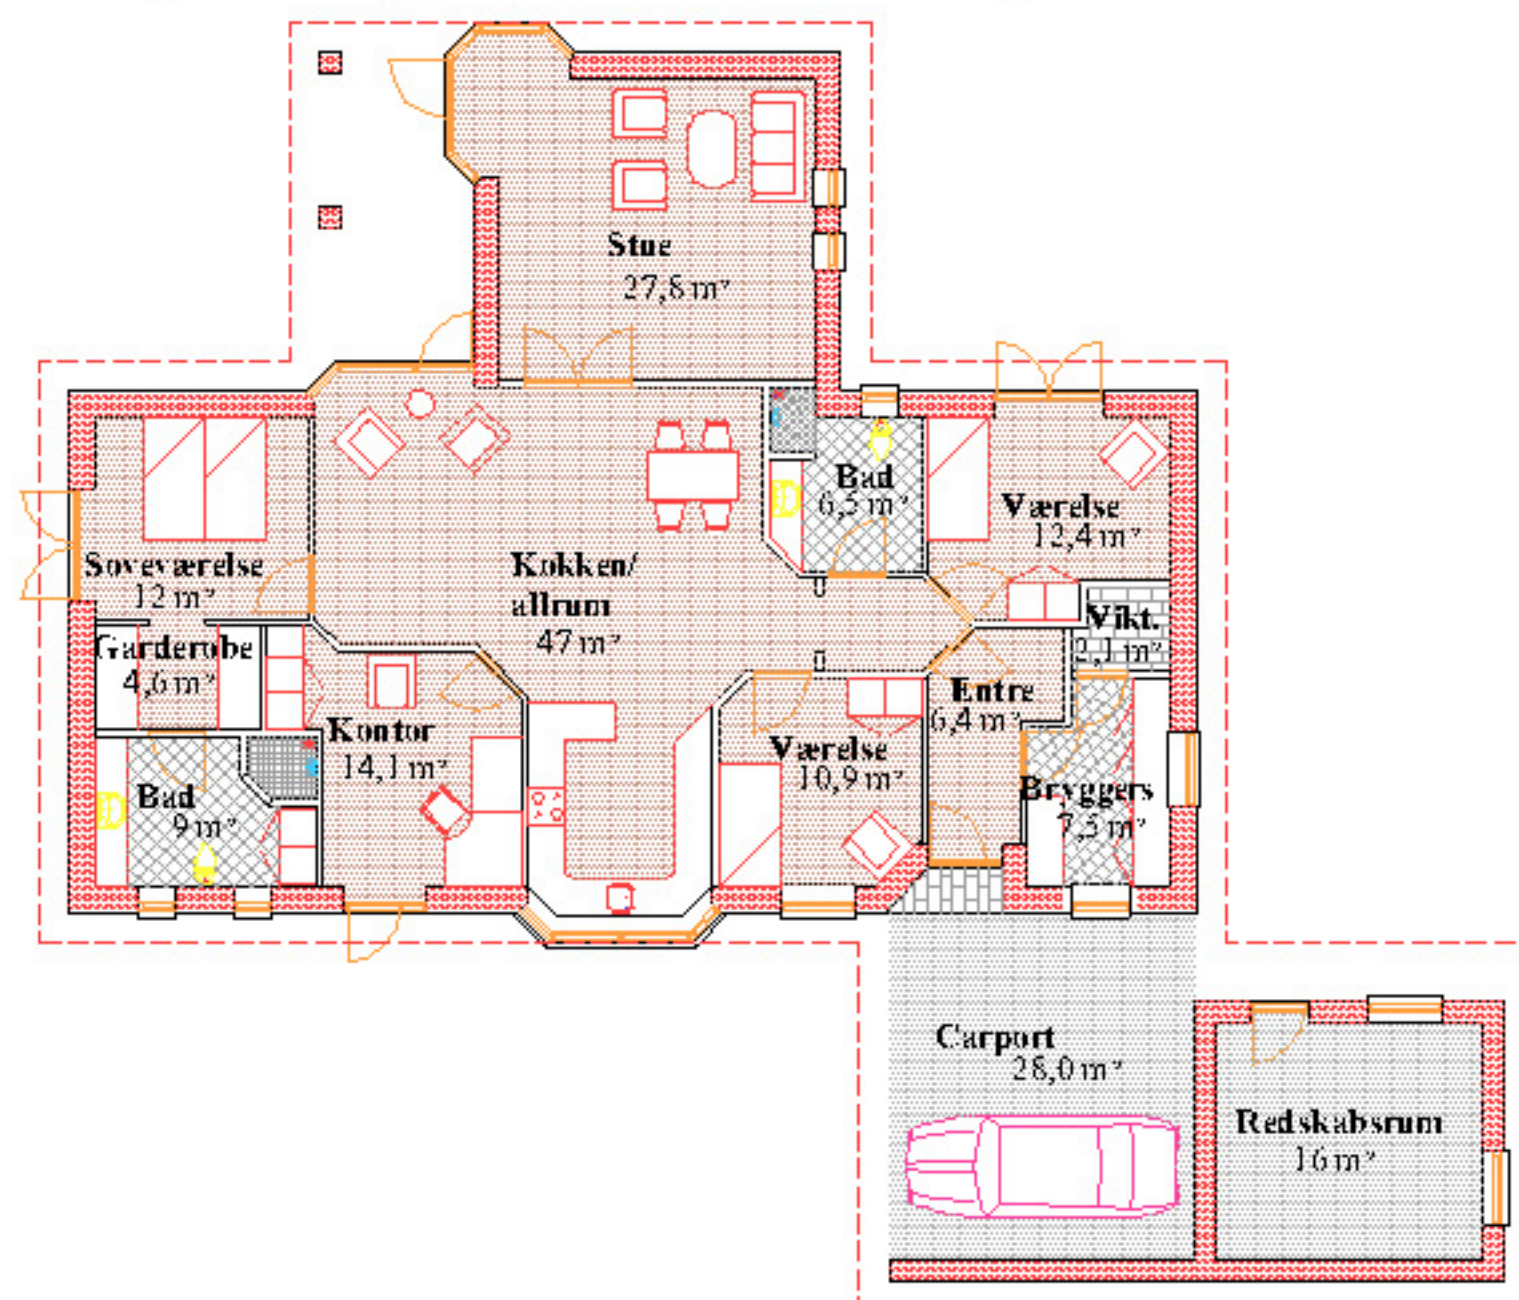

Totalentreprise - Tømrer / snedkerarbejde - Inventar

Flemming Bundgaard Sørensen

Tlf. 8646 6929 - Bil 4029 6929 Hammershøj

WWW.bundgaard-nybyg.dk